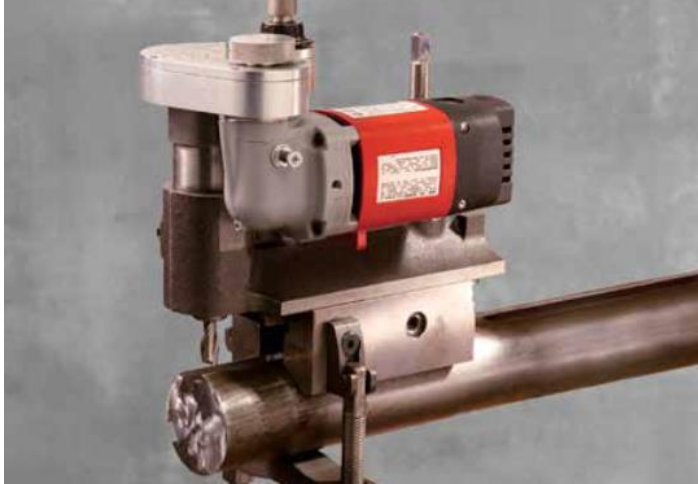

## KM 3000

#### Type

|  |                      |
|--|----------------------|
| Description :                          | Fraiseuse à rainurer |
| Fabricant :                            | Climax               |
| Modèle :                               | KM 3000              |
| Course (déplacement du chariot) max. : | 152.4 mm             |
| Largeur clavette :                     | 32 mm                |
| Longueur clavette :                    | 152.4 mm             |
| Diamètre de l'arbre :                  | 19.1 à 266.7 mm      |
| Poids :                                | 38 Kg                |
| Nbre de caisse/dimensions :            | Nous consulter       |