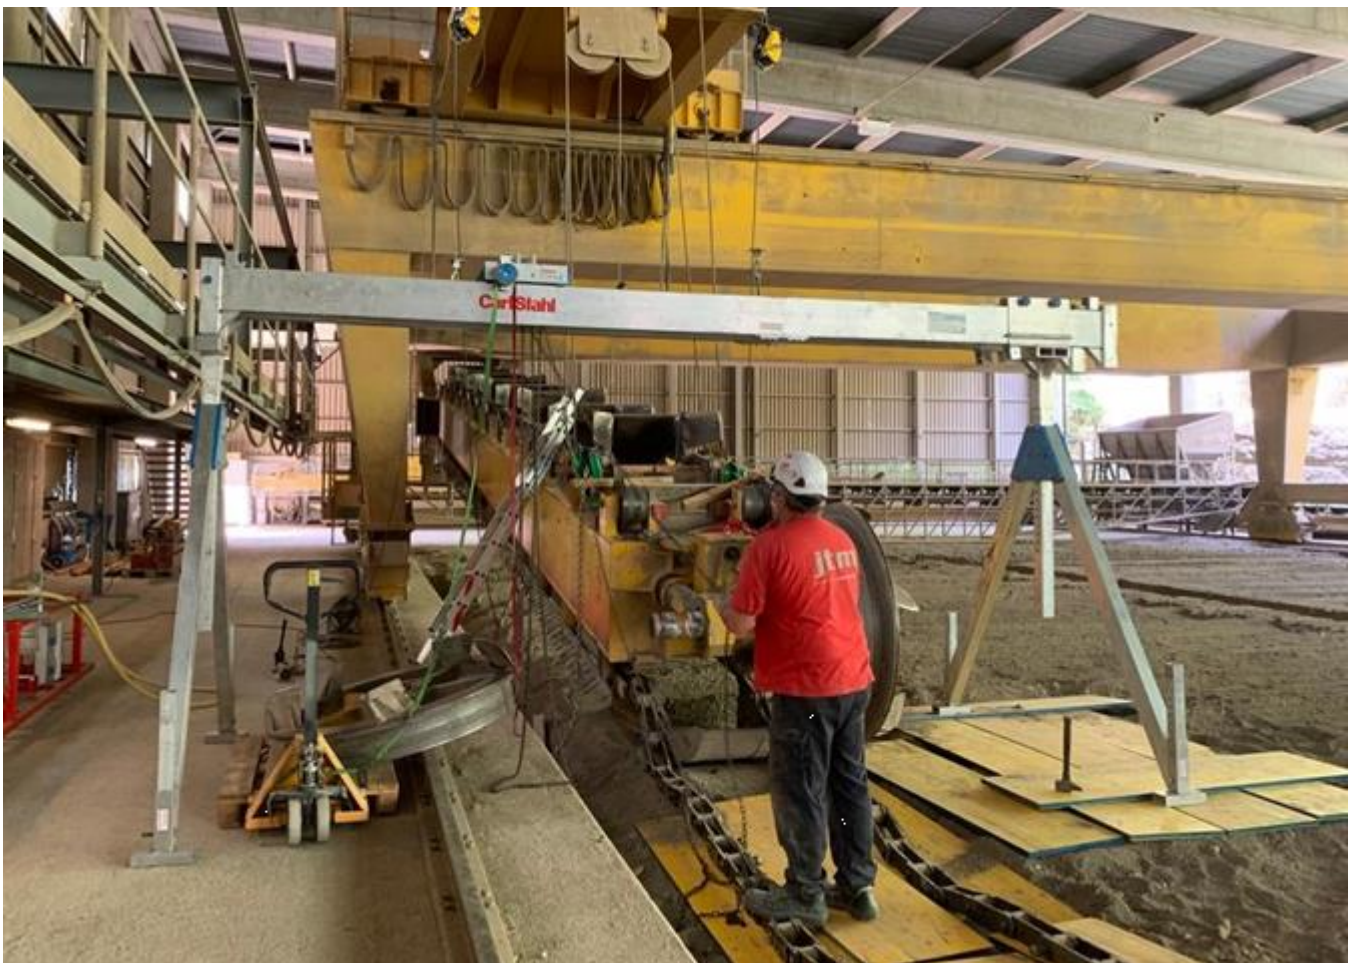

## PORTIQUE ALU

Capacité portante : 2 tonnes

Longueur poutre : 5000 mm

CONTACT : [thierry@j-t-l.fr](mailto:thierry@j-t-l.fr) – 03 84 68 65 61