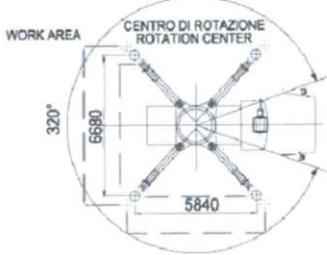

GRUE TCM 1600

Capacité : 160 tonnes

CONTACT : thierry@j-t-l.fr – 03 84 68 65 61

DESSINS TECHNIQUES

CONTRE POIDS 3 TONNES

CONTRE POIDS 3 TONNES

SANS CONTRE POIDS

SANS CONTRE POIDS

SANS CONTRE POIDS

CONTRE POIDS 3T AVEC FLECHETTE