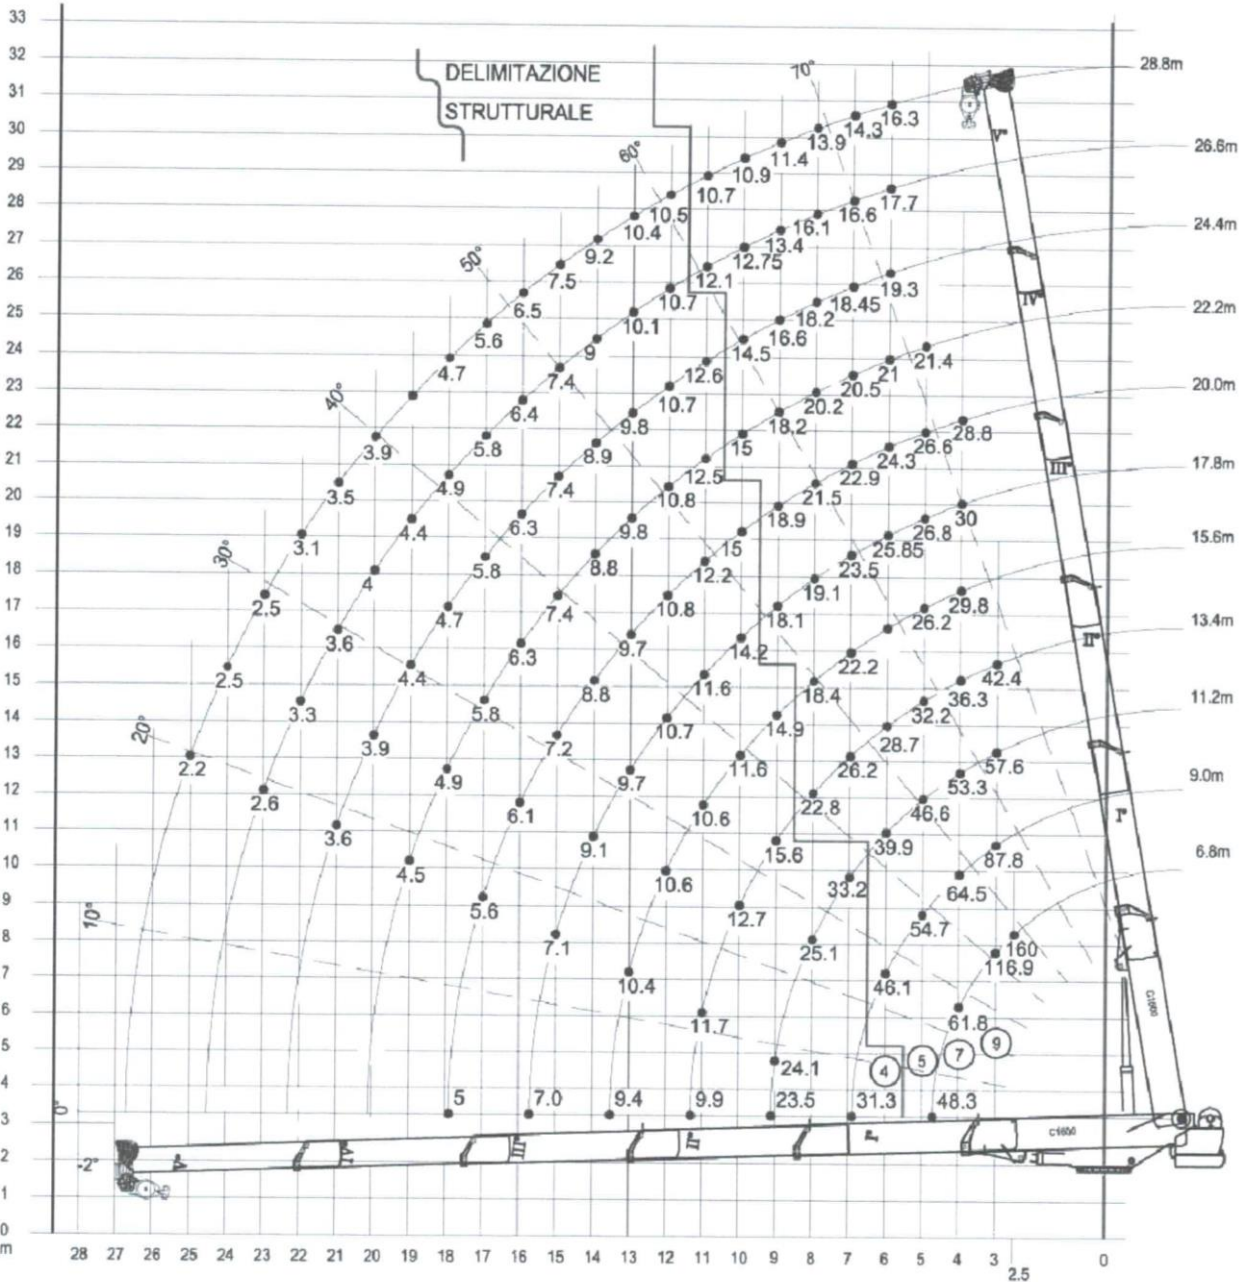

GRUE TCM 1600

Capacité : 160 tonnes

CONTACT : thierry@j-t-l.fr – 03 84 68 65 61

DESSINS TECHNIQUES

CONTRE POIDS 3 TONNES

CONTRE POIDS 3 TONNES

SANS CONTRE POIDS

SANS CONTRE POIDS

SANS CONTRE POIDS

CONTRE POIDS 3T AVEC FLECHETTE