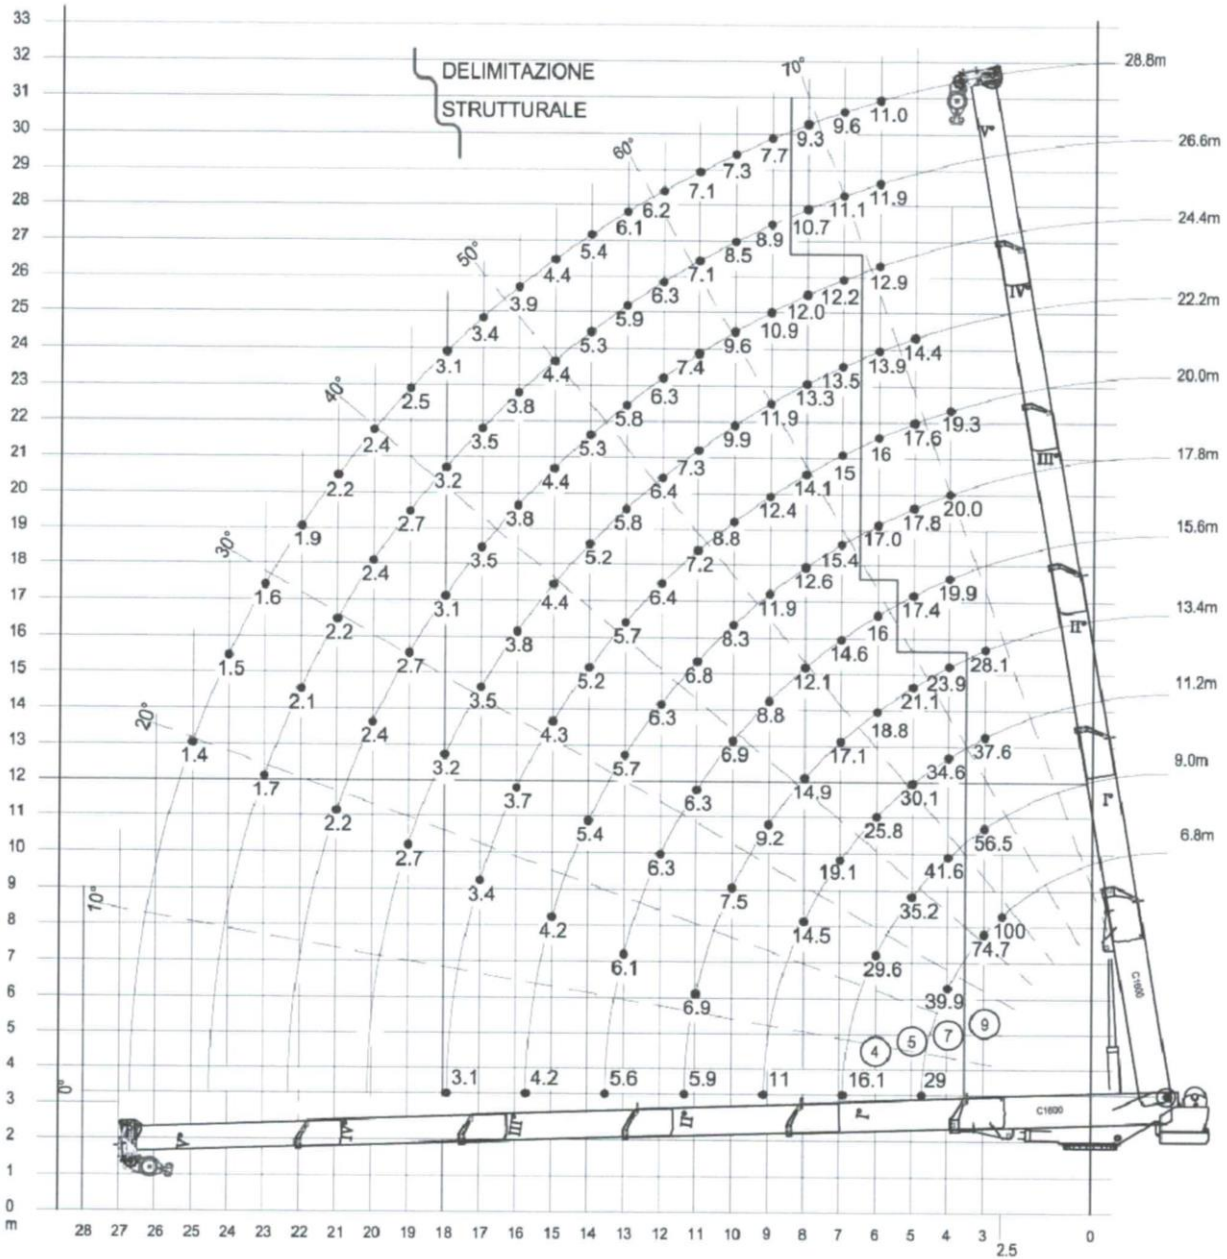

GRUE TCM 1600

Capacité : 160 tonnes

CONTACT : thierry@j-t-l.fr – 03 84 68 65 61

DESSINS TECHNIQUES

CONTRE POIDS 3 TONNES

CONTRE POIDS 3 TONNES

SANS CONTRE POIDS

SANS CONTRE POIDS

SANS CONTRE POIDS

CONTRE POIDS 3T AVEC FLECHETTE