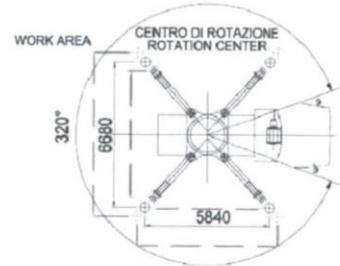

GRUE TCM 1600

Capacité : 160 tonnes

CONTACT : thierry@j-t-l.fr – 03 84 68 65 61

DESSINS TECHNIQUES

CONTRE POIDS 3 TONNES

CONTRE POIDS 3 TONNES

SANS CONTRE POIDS

SANS CONTRE POIDS

SANS CONTRE POIDS

CONTRE POIDS 3T AVEC FLECHETTE