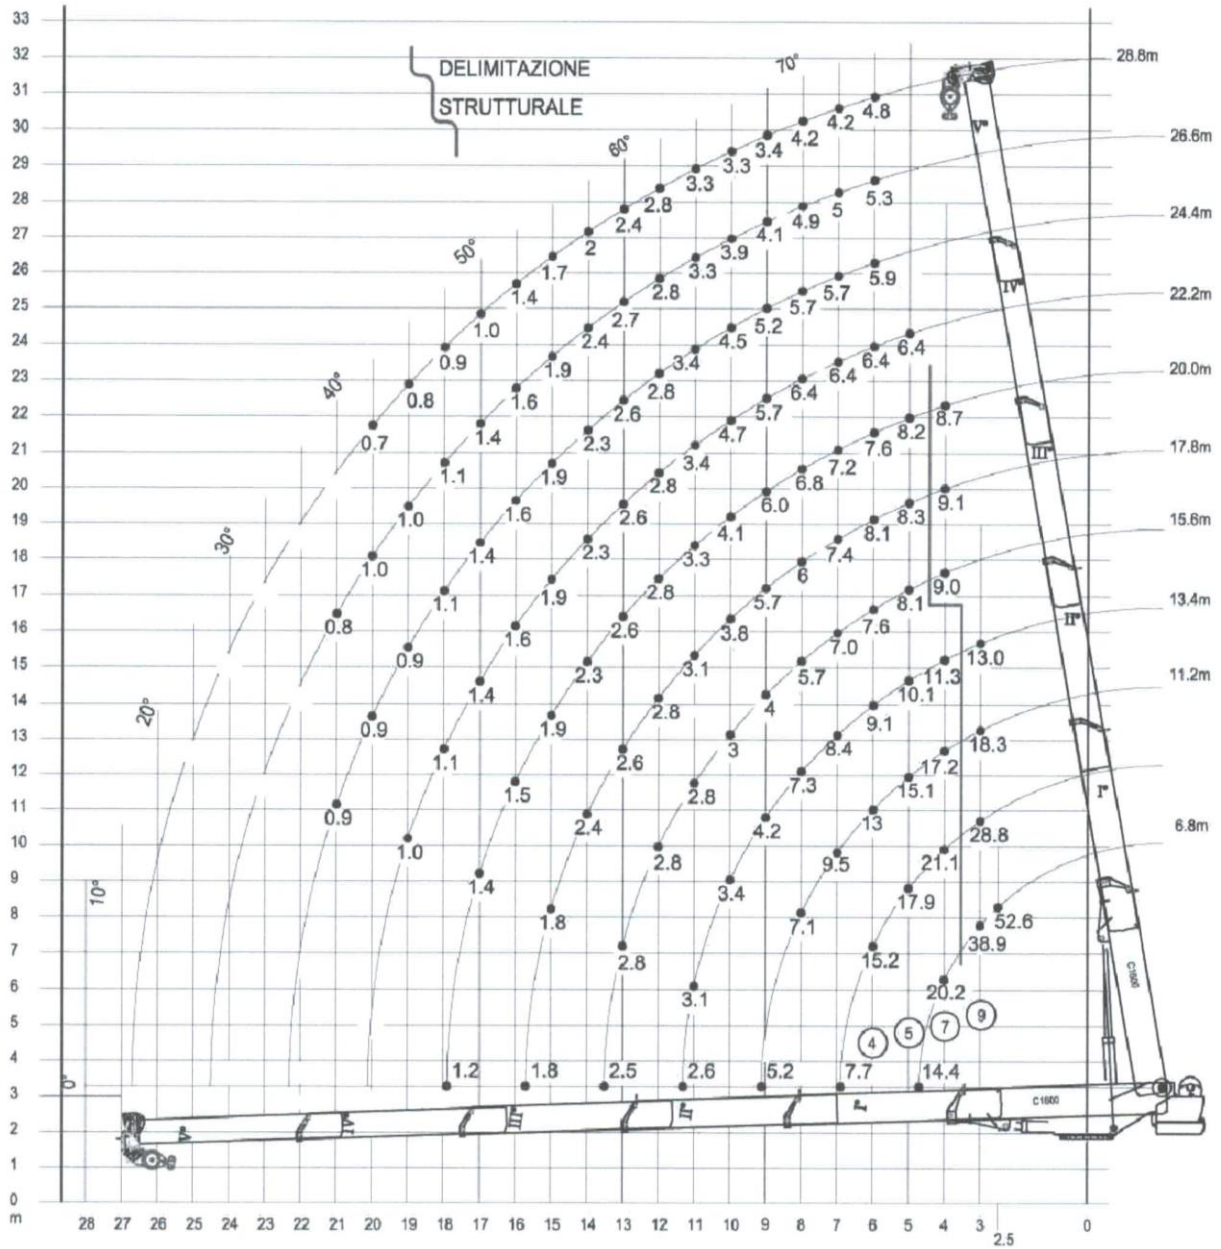

GRUE TCM 1600

Capacité : 160 tonnes

CONTACT : thierry@j-t-l.fr – 03 84 68 65 61

DESSINS TECHNIQUES

CONTRE POIDS 3 TONNES

CONTRE POIDS 3 TONNES

SANS CONTRE POIDS

SANS CONTRE POIDS

SANS CONTRE POIDS

CONTRE POIDS 3T AVEC FLECHETTE