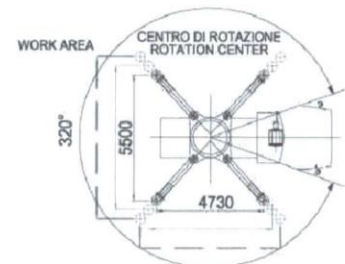

GRUE TCM 1600

Capacité : 160 tonnes

CONTACT : thierry@j-t-l.fr – 03 84 68 65 61

DESSINS TECHNIQUES

CONTRE POIDS 3 TONNES

CONTRE POIDS 3 TONNES

SANS CONTRE POIDS

SANS CONTRE POIDS

SANS CONTRE POIDS

CONTRE POIDS 3T AVEC FLECHETTE