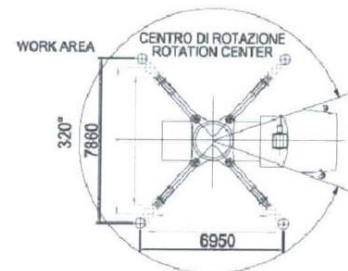

GRUE TCM 1600

Capacité : 160 tonnes

CONTACT : thierry@j-t-l.fr – 03 84 68 65 61

DESSINS TECHNIQUES

CONTRE POIDS 3 TONNES

CONTRE POIDS 3 TONNES

SANS CONTRE POIDS

SANS CONTRE POIDS

SANS CONTRE POIDS

CONTRE POIDS 3T AVEC FLECHETTE