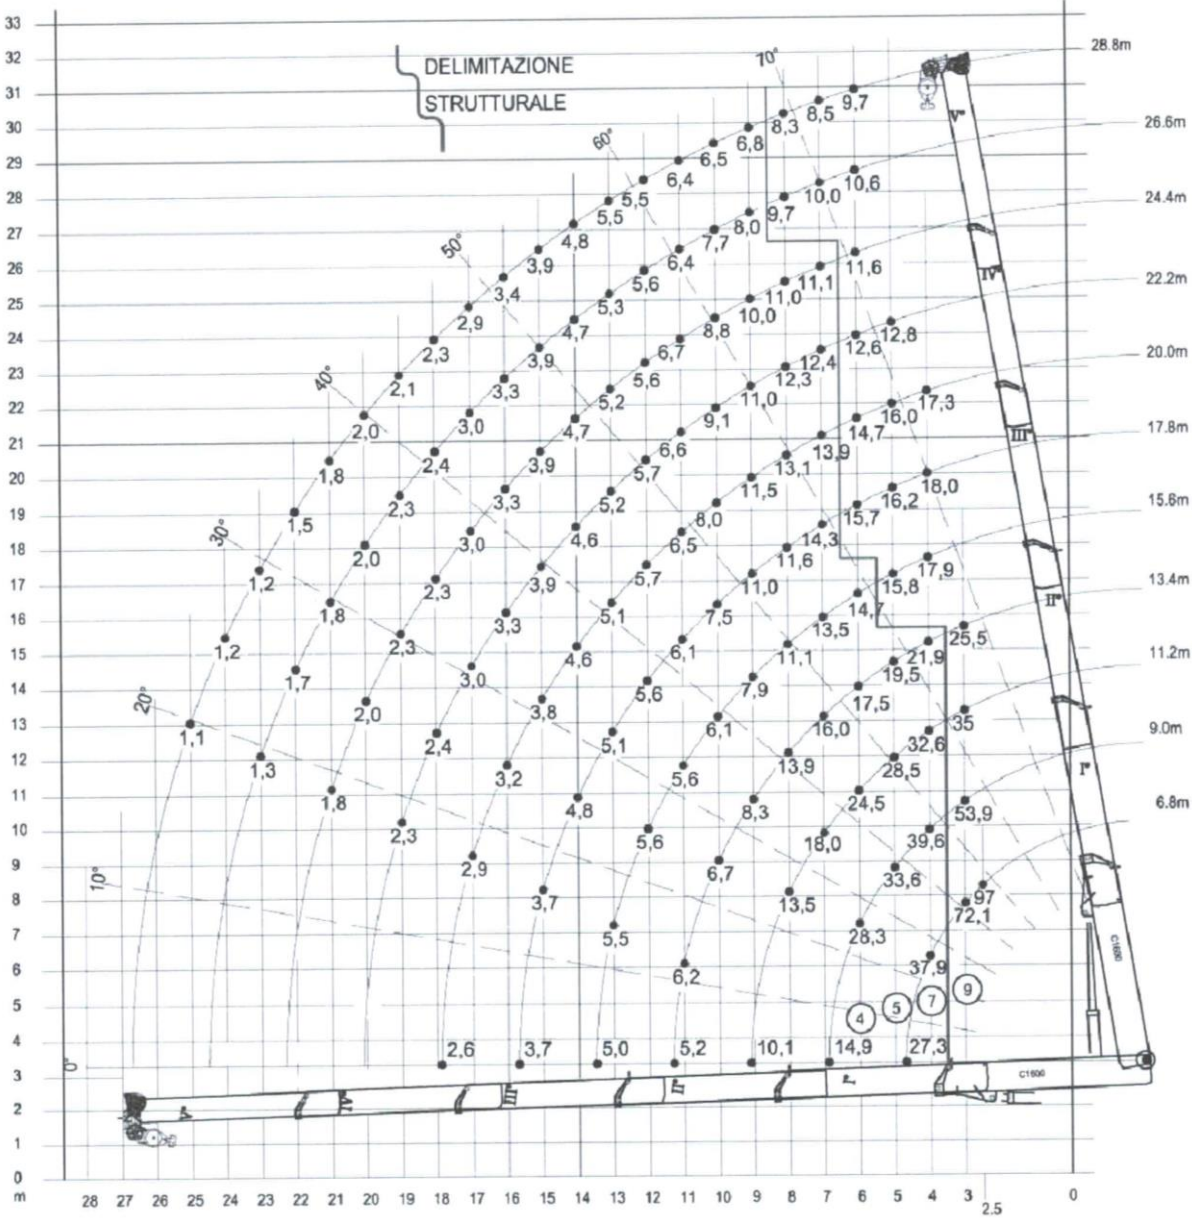

GRUE TCM 1600

Capacité : 160 tonnes

CONTACT : thierry@j-t-l.fr – 03 84 68 65 61

DESSINS TECHNIQUES

CONTRE POIDS 3 TONNES

CONTRE POIDS 3 TONNES

SANS CONTRE POIDS

SANS CONTRE POIDS

SANS CONTRE POIDS

CONTRE POIDS 3T AVEC FLECHETTE