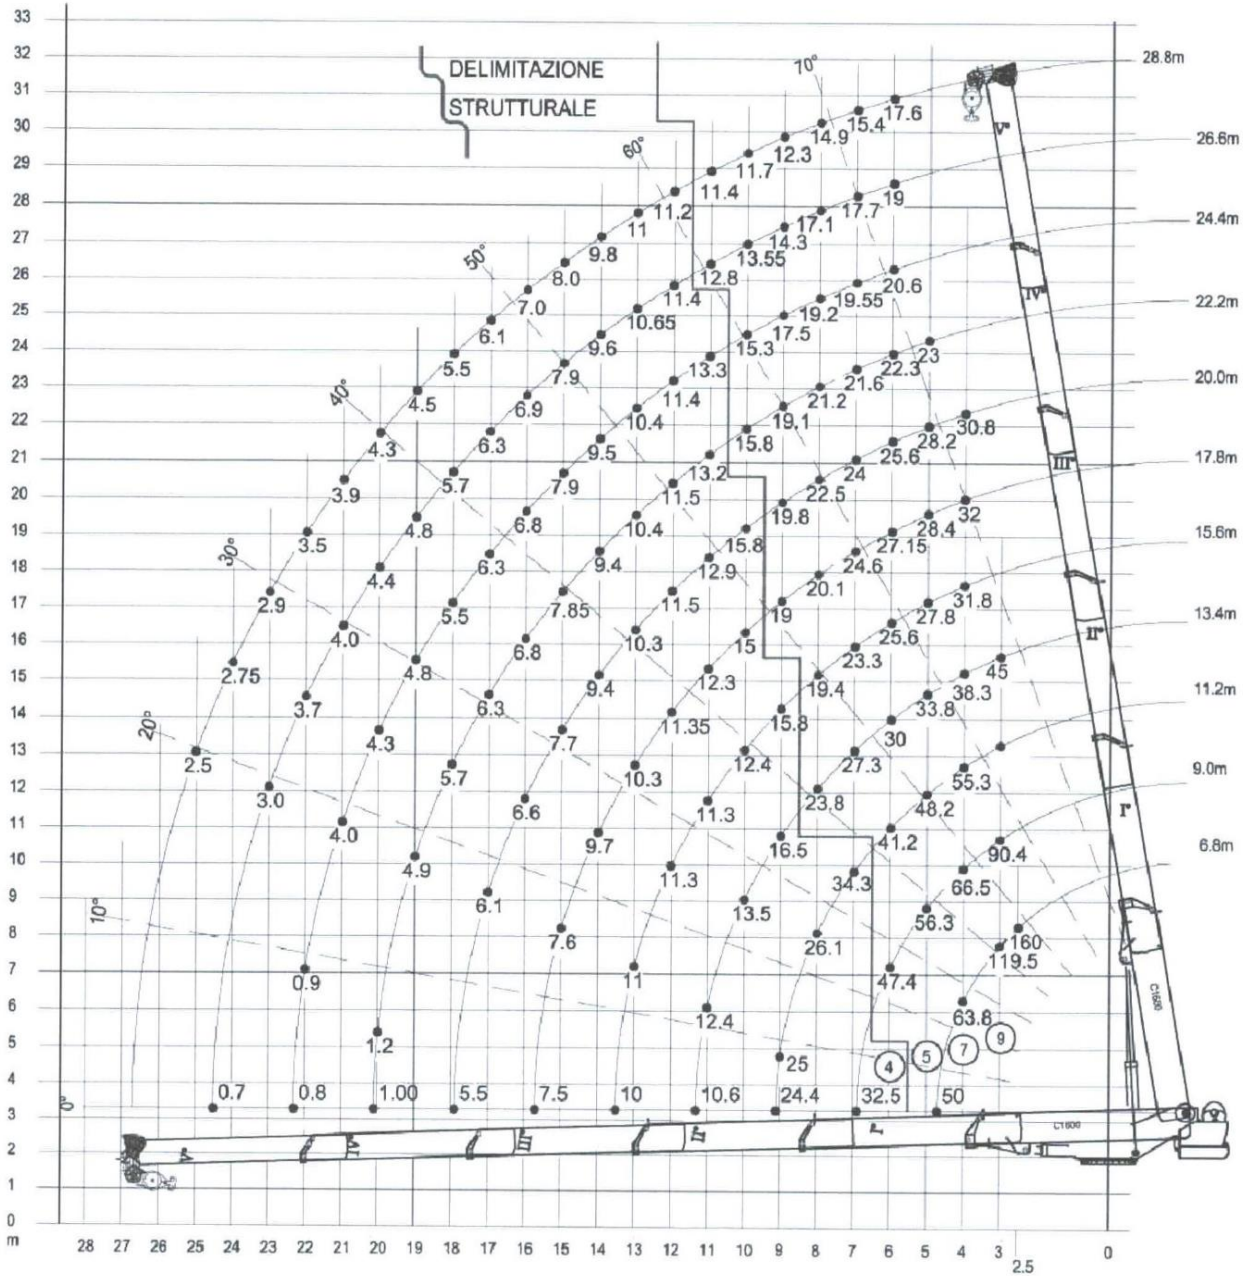

GRUE TCM 1600

Capacité : 160 tonnes

CONTACT : thierry@j-t-l.fr – 03 84 68 65 61

DESSINS TECHNIQUES

CONTRE POIDS 3 TONNES

CONTRE POIDS 3 TONNES

SANS CONTRE POIDS

SANS CONTRE POIDS

SANS CONTRE POIDS

CONTRE POIDS 3T AVEC FLECHETTE