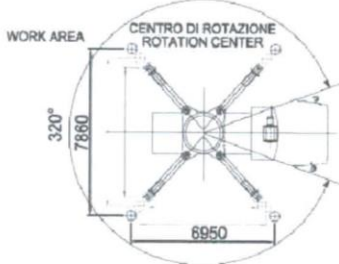

GRUE TCM 1600

Capacité : 160 tonnes

CONTACT : thierry@j-t-l.fr – 03 84 68 65 61

DESSINS TECHNIQUES

CONTRE POIDS 3 TONNES

CONTRE POIDS 3 TONNES

SANS CONTRE POIDS

SANS CONTRE POIDS

SANS CONTRE POIDS

CONTRE POIDS 3T AVEC FLECHETTE