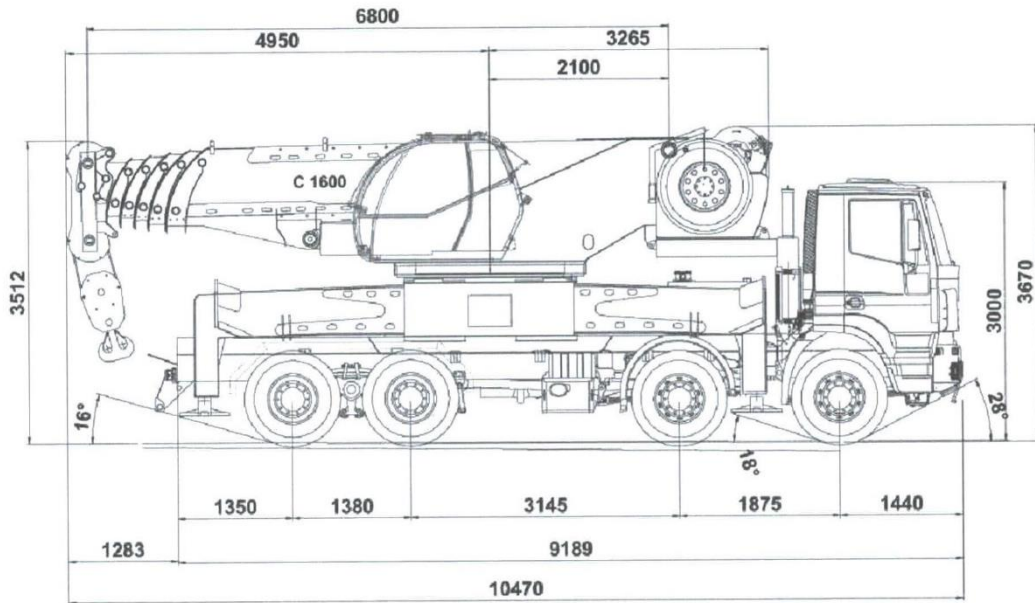

GRUE TCM 1600

Capacité : 160 tonnes

CONTACT : thierry@j-t-l.fr – 03 84 68 65 61

DESSINS TECHNIQUES

CONTRE POIDS 3 TONNES

CONTRE POIDS 3 TONNES

SANS CONTRE POIDS

SANS CONTRE POIDS

SANS CONTRE POIDS

CONTRE POIDS 3T AVEC FLECHETTE