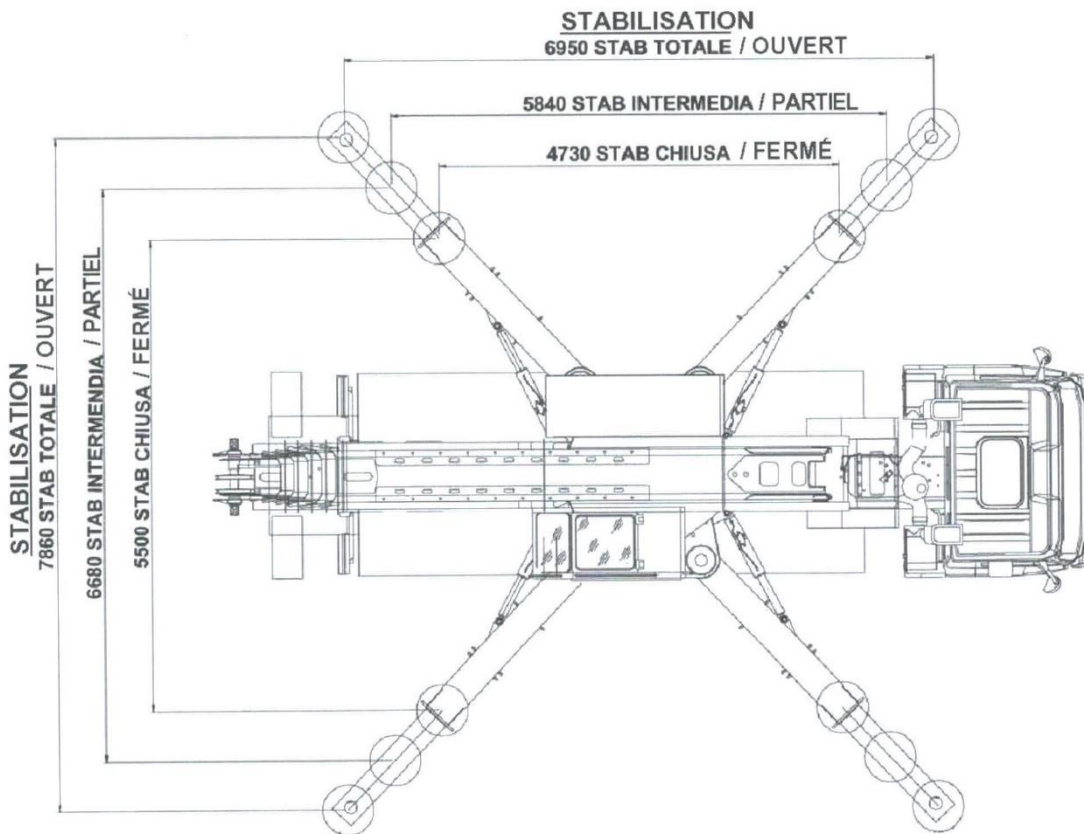

GRUE TCM 1600

Capacité : 160 tonnes

CONTACT : thierry@j-t-l.fr – 03 84 68 65 61

DESSINS TECHNIQUES

CONTRE POIDS 3 TONNES

CONTRE POIDS 3 TONNES

SANS CONTRE POIDS

SANS CONTRE POIDS

SANS CONTRE POIDS

CONTRE POIDS 3T AVEC FLECHETTE